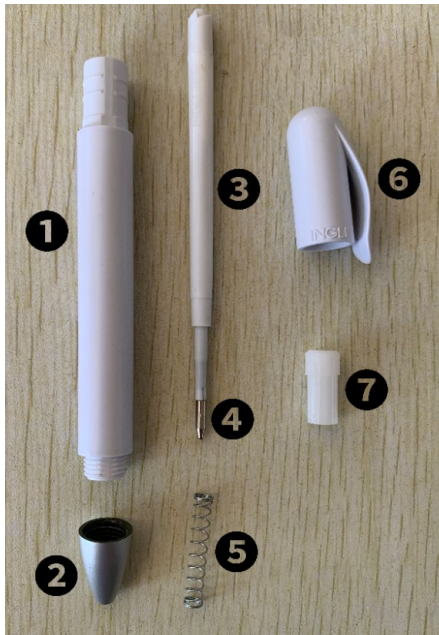

Example pen:

INGLI				
Bill of Materials				
Item name: OMEGA				
Part No.	Part name	Material	Weight gram	Supplying country
1	Barrel	ABS+AS	5,8	CHINA
2	Tip	ABS+AS	0,45	CHINA
3	Refill	PP	1,19	CHINA
4	Refill tip	Brass	0,26	CHINA
5	Refill spring	Steel	0,14	CHINA
6	Clip	ABS+AS	1,95	CHINA
7	Runner	POM	0,5	CHINA
Total weight gr.			10,29	