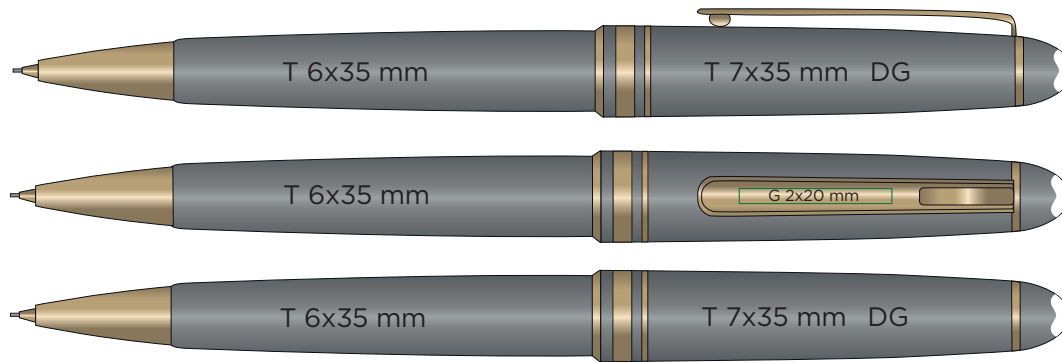

Vänligen notera att detta endast är vägledande storlekar.
Please note that these are indicative sizes only.

T - Tampo/Pad **S** - Screen **D** - Digital **G** - Gravyr/Engraving **DG** - Diamantgravyr/Diamond Engraving