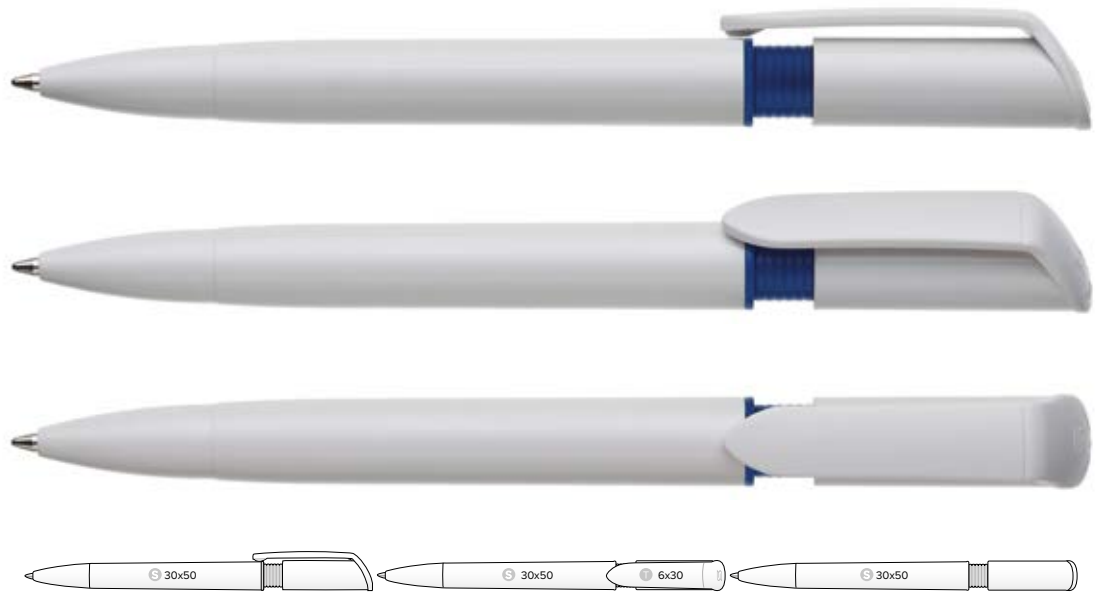

## S40 - MED GODA TRYCKMÖJLIGHETER!

En lite speciell reklampenna i modern tappning då hela den övre pennkroppen fungerar som tryckknapp. Goda tryckmöjligheter på både kropp och klips. Möjlighet finns att beställa pennan i egen kombination av standardfärger vid order om 5000st alternativt 10000st för egen PMS

### SPECIFIKATIONER:

Artnr: 50500-6600

Längd: 140mm  
Nettovikt: 10g

Refill: 1,0mm Plastic Parker  
Style, ISO 12757-2

Skrivlängd: 2000m  
Bläckfärg: Blått

Packning: 50st/kartong

A R T B

Art: 50500-6600	100st	500st	1000st	2000st	5000st	10000st
S40	6,60kr	6,10kr	5,80kr	5,60kr	5,10kr	4,90kr
Tryckpris/färg:	2,70kr	2,10kr	1,90kr	1,64kr	1,32kr	1,00kr