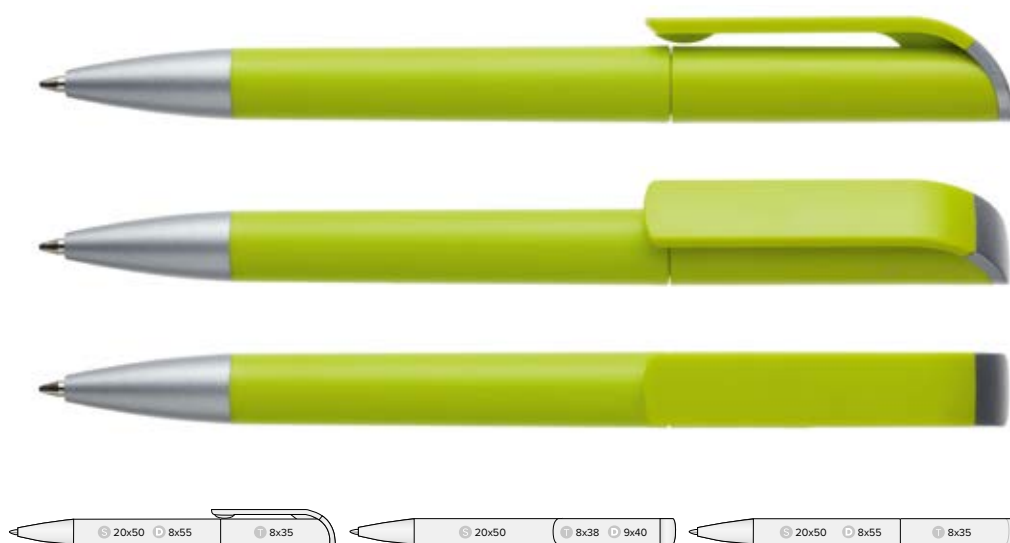

## TAG MATT EXTRA ALU - MED VRIDMEKANISM!

Penna med vridmekanism, färgad matt pennkropp och silverfärgade detaljer. Det raka klipset lämpar sig bra för tryck men även pennkroppen har en generös tryckyta. Möjlighet finns att beställa egna kombinationer av standardfärger vid order om 5000st alternativt 10000st för egen PMS.

### SPECIFIKATIONER:

Artnr: 50510-1235

Längd: 141mm  
Nettovikt: 13g

Refill: 1,0mm Plastic Jumbo Refill,  
ISO 12757-2

Bläckfärg: Blå  
Skrivlängd: 2500m

Packning: 50st i kartong

A M Z R L G N K B

Art: 50510-1235	100st	500st	1000st	2000st	5000st	10000st
Tag Matt Extra Alu	17,50kr	16,60kr	15,90kr	13,40kr	12,90kr	12,30kr
Tryckpris/färg:	2,70kr	2,10kr	1,90kr	1,64kr	1,32kr	1,00kr
Digitalpris:	6,80kr	6,40kr	6,09kr	6,00kr	5,80kr	5,50kr