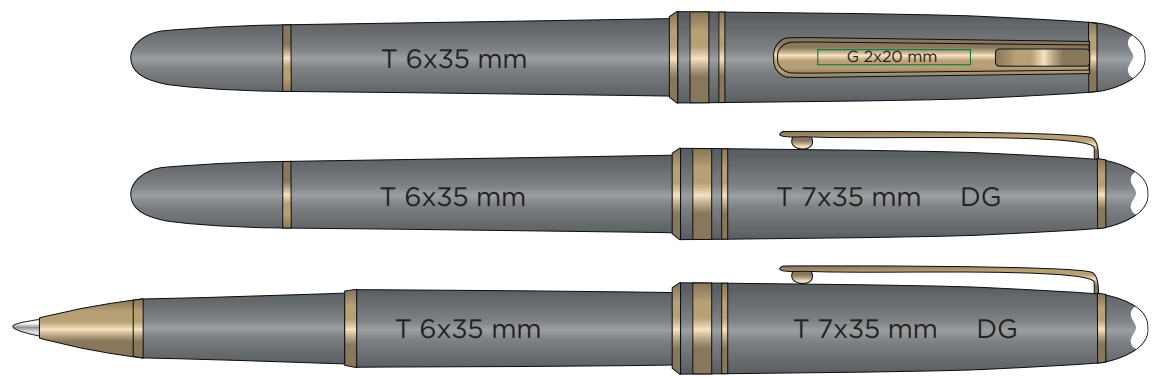

Vänligen notera att detta endast är vägledande storlekar.
Please note that these are indicative sizes only.

T - Tampo/Pad **S** - Screen **D** - Digital **G** - Gravyr/Engraving **DG** - Diamantgravyr/Diamond engraving